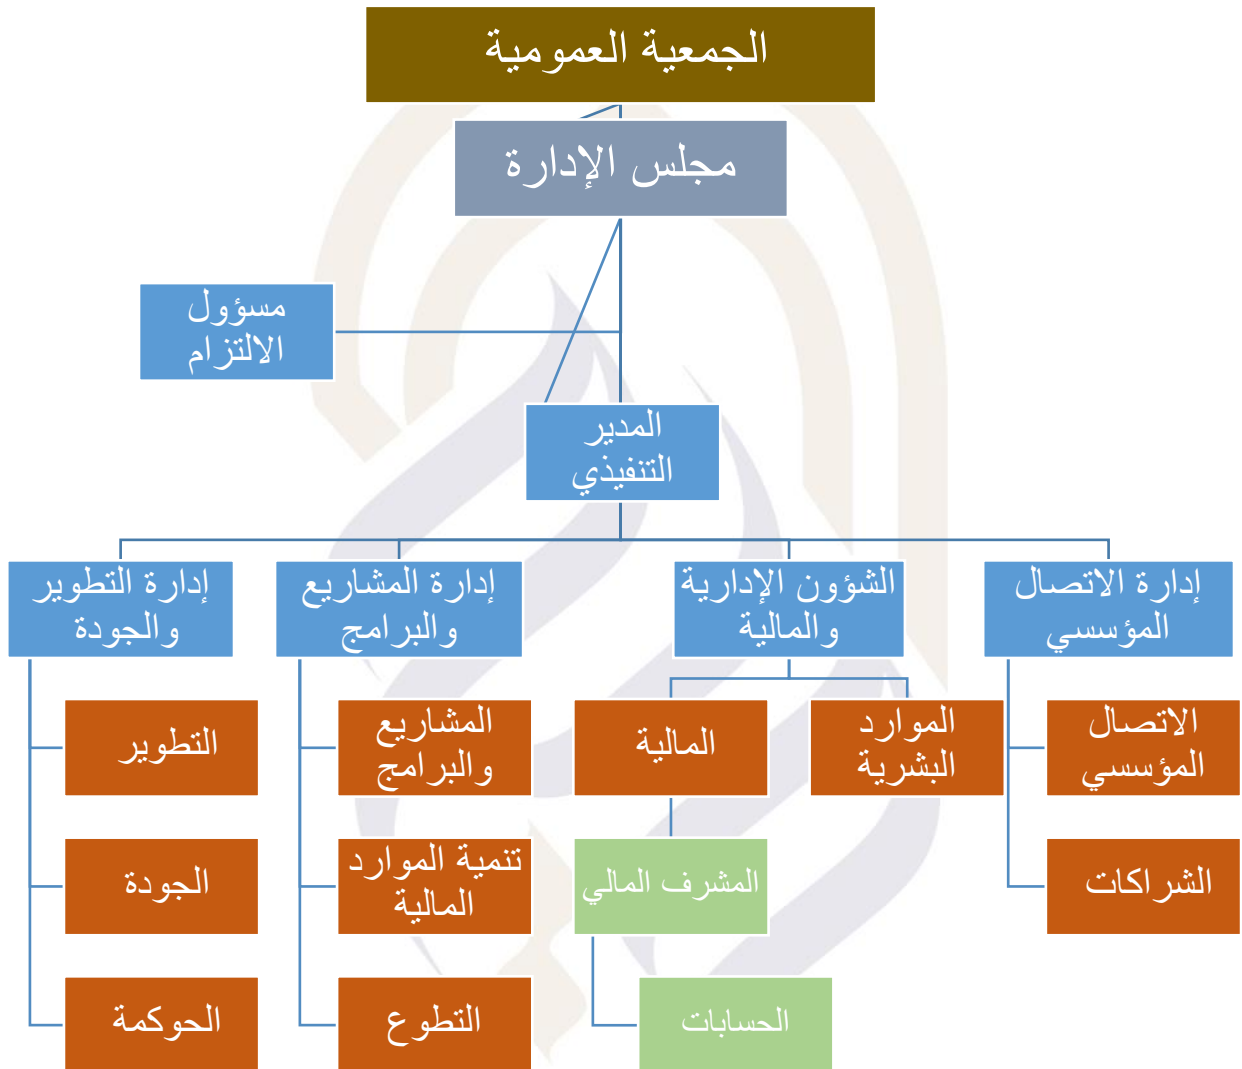

## الهيكل التنظيمي

### جمعية ديم الأسرية

تم اعتماد هذه الهيكلية في الاجتماع العشرون - الدورة الأولى - يوم (الأربعاء) الموافق

2024/01/31م